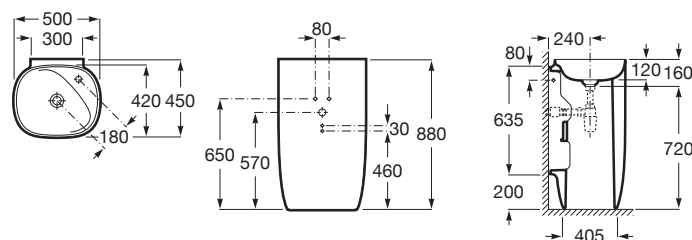

BEYOND

Umywalka stojąca FINECERAMIC®

WYMIARY

Szerokość 500 mm.

Głębokość 450 mm.

Wysokość 880 mm.

KOLORY I WYKOŃCZENIA

63 Perłowy

RYSUNKI TECHNICZNE

INFORMACJE O PRODUKCIE

Bez przelewu

Długość niecki (mm): 880

Głębokość niecki (mm): 450

Korek: Zawiera

Materiał: FINECERAMIC®

Pojemność umywalki (l): 8,3

Położenie niecki: Na środku

Położenie otworu na baterie: 1 Otwór po prawej

Położenie półki: Po prawej stronie

Sposób montażu: Do posadzki

Szerokość niecki (mm): 500

Waga (kg): 54

Zestaw montażowy: W komplecie